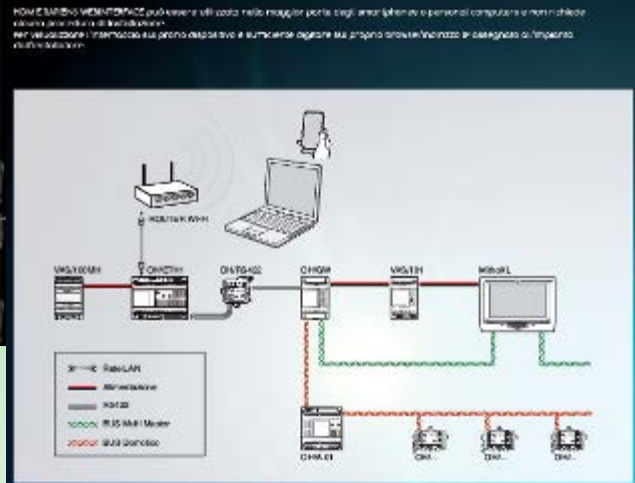

**Caratteristiche generali:**  
 Display: 4,3" a colori screen TFT, 65536 colori, touch screen.

**MITH B** 6280-0280  
**MITH NF** 6280-0280

**TUTTO SOTTO CONTROLLO CON MITO**

MITO è il sistema di automazione domestica per la casa intelligente della famiglia moderna. MITO è il sistema di automazione domestica per la casa intelligente della famiglia moderna.

**GESTIONE CENTRALE**

Gestione centralizzata di tutti i dispositivi con un unico punto di controllo. MITO è il sistema di automazione domestica per la casa intelligente della famiglia moderna.

**GESTIONE ILLUMINAZIONE DOMESTICA**

Gestione centralizzata di tutti i dispositivi con un unico punto di controllo. MITO è il sistema di automazione domestica per la casa intelligente della famiglia moderna.