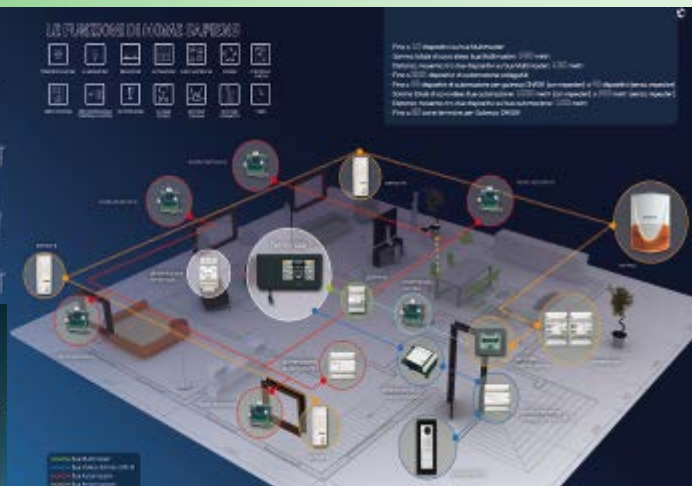

**Caratteristiche generali:**  
 Display: 4,3" a colori screen TFT, 65536 colori, touch screen.

**MITH B** 6280-0280  
**MITH NF** 6280-0280

**TUTTO SOTTO CONTROLLO CON MITO**

MITO è il sistema di automazione domestica per la casa intelligente della famiglia moderna. MITO è il sistema di automazione domestica per la casa intelligente della famiglia moderna.

**GESTIONE CENTRALE**

Gestione centralizzata di tutti i dispositivi con un unico punto di controllo. MITO è il sistema di automazione domestica per la casa intelligente della famiglia moderna.

**GESTIONE ILLUMINAZIONE DOMESTICA**

Gestione centralizzata di tutti i dispositivi con un unico punto di controllo. MITO è il sistema di automazione domestica per la casa intelligente della famiglia moderna.